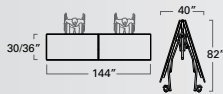

1. **23M/MT RECTANGULAR TABLE - 12'**
   (30" high)
2. 23M15303012
   - 23M15303612
   - 23M15303012-MT
   - 23M15303612-MT