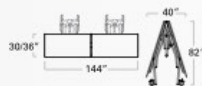

- 23M/MT RECTANGULAR TABLE - 12'**
(27"/29"/30" high)
- 23M15293012
 - 23M15273012
 - 23M15293612
 - 23M15273612
 - 23M15303012 (WHEELCHAIR)
 - 23M15303612 (WHEELCHAIR)
 - 23M17293012-MT
 - 23M17293612-MT

- 23M/MT ELONGATED - 12'**
(27"/29"/30" high)
- 23M15293012EL
 - 23M15273012EL
 - 23M15293612EL
 - 23M15273612EL
 - 23M15303012EL (WHEELCHAIR)
 - 23M15303612EL (WHEELCHAIR)
 - 23M17293012EL-MT
 - 23M17293612EL-MT

23M (23M15303612EL)

Tables without Attached Seating

23M/MT RECTANGULAR TABLE - 10'
 (30" high)
 23M15303010
 23M15303610
 23M15303010-MT
 23M15303610-MT

23M/MT RECTANGULAR TABLE - 12'
 (30" high)
 23M15303012
 23M15303612
 23M15303012-MT
 23M15303612-MT